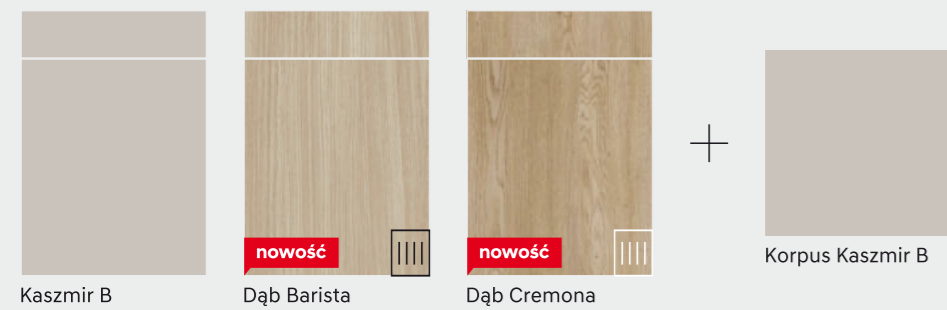

KUCHNIE KAMSET

[www.meblekam.pl/kamset](http://www.meblekam.pl/kamset)

KUCHNIE KAMSET

KAMSET Dąb Barista + Kaszmir B

Stół Kuchenny Vikam  
Złoty Medal MEBLE POLSKA 2025  
Vikam

KAMSET Dąb Złoty + Biały

**Fronty** laminowane 18 mm, szafki z korpusem Kaszmir B 16 mm

**Fronty** laminowane 18 mm, szafki z korpusem Biały 16 mm

**Uchwyt** w szafkach dolnych i słupkach

**Bez uchwytu** w szafkach wiszących

**Blaty** grubość 3,8 cm

**Zestawy szafek** dostępne w dowolnej kolorystyce frontów i blatów