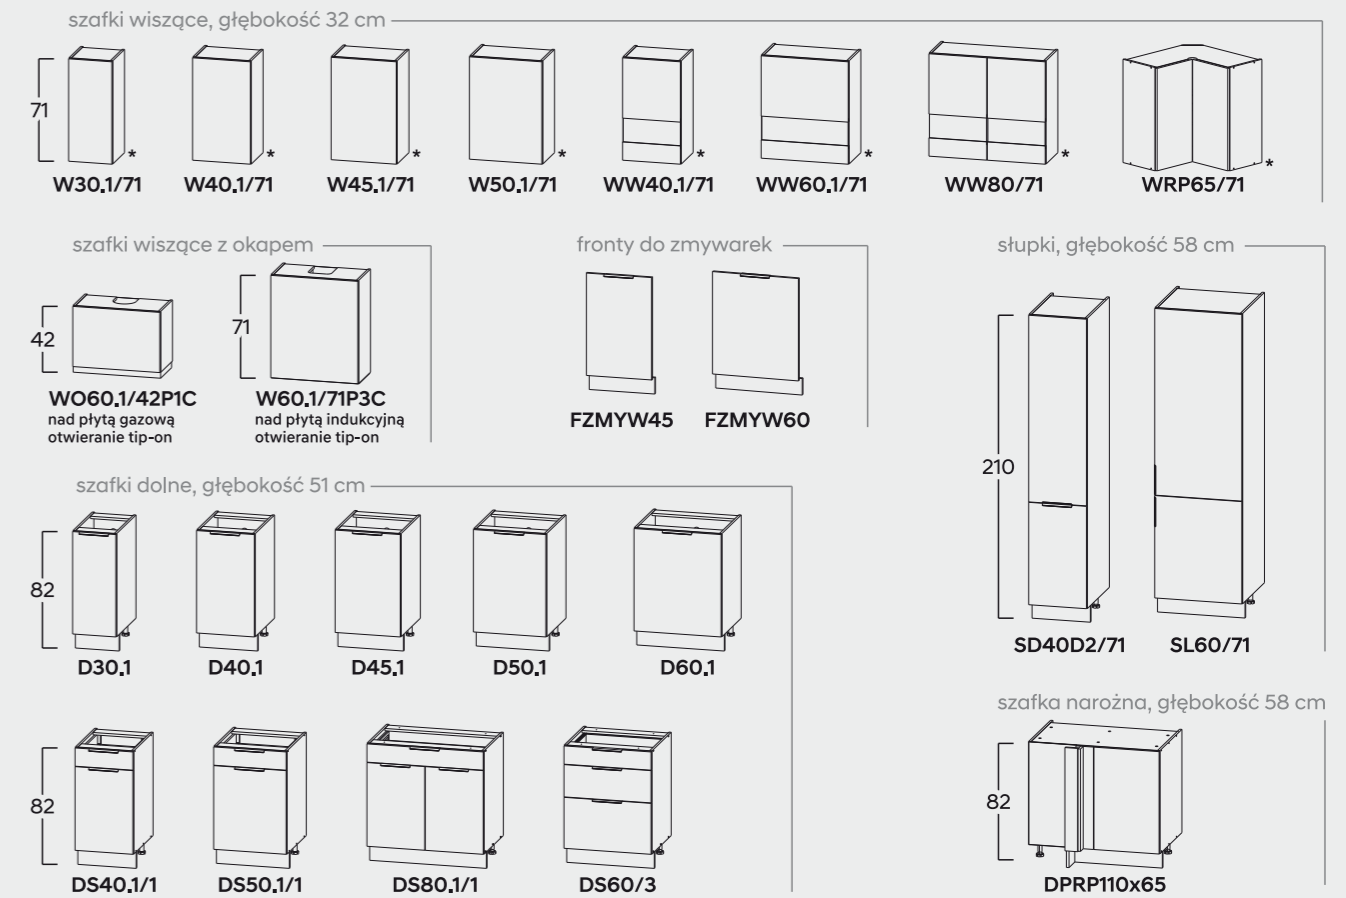

**SET D200 Z6**  
Blat 202 cm  
DS60,1/1, DZ60,1, D80

Dąb Złoty

**1230,-**

**SET D200 P6**  
Blat 202 cm  
DS60,1/1, DP60, DZ80

**Szafki podstawowe** wyprodukujemy w 7 dni

ZAWSZE AKTUALNY CENNIK

**Szafki dodatkowe** wyprodukujemy w ciągu 14 dni

**Elementy uzupełniające**

Wszystkie szafki są sprzedawane w paczkach, przygotowane do samodzielnego montażu zgodnie z załączoną instrukcją.