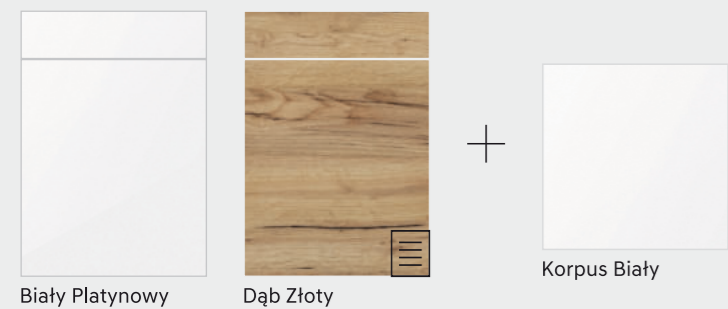

KUCHNIE KAMSET

[www.meblekam.pl/kamset](http://www.meblekam.pl/kamset)

KUCHNIE KAMSET

KAMSET Dąb Barista + Kaszmir B

Stół Kuchenny Vikam  
Złoty Medal MEBLE POLSKA 2025  
Vikam

KAMSET Dąb Złoty + Biały

**Fronty** laminowane 18 mm, szafki z korpusem Kaszmir B 16 mm

**Fronty** laminowane 18 mm, szafki z korpusem Biały 16 mm

**Uchwyt** w szafkach dolnych i słupkach

**Bez uchwytu** w szafkach wiszących

**Blaty** grubość 3,8 cm

**Zestawy szafek** dostępne w dowolnej kolorystyce frontów i blatów