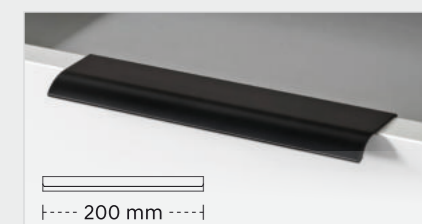

KUCHNIE KAMSET

[www.meblekam.pl/kamset](http://www.meblekam.pl/kamset)

KUCHNIE KAMSET

KAMSET Dąb Barista + Kaszmir B

Stół Kuchenny Vikam  
Złoty Medal MEBLE POLSKA 2025  
Vikam

KAMSET Dąb Złoty + Biały

**Fronty** laminowane 18 mm, szafki z korpusem Kaszmir B 16 mm

**Fronty** laminowane 18 mm, szafki z korpusem Biały 16 mm

**Uchwyt** w szafkach dolnych i słupkach

**Bez uchwytu** w szafkach wiszących

**Blaty** grubość 3,8 cm

**Zestawy szafek** dostępne w dowolnej kolorystyce frontów i blatów