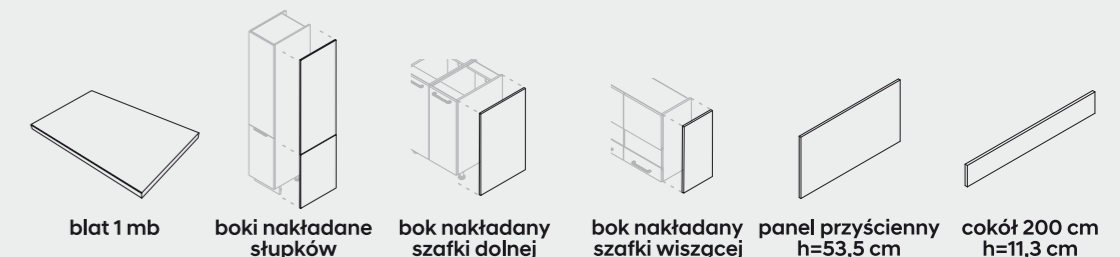

Elementy uzupełniające

Wszystkie szafki są sprzedawane w paczkach, przygotowane do samodzielnego montażu zgodnie z załączoną instrukcją.