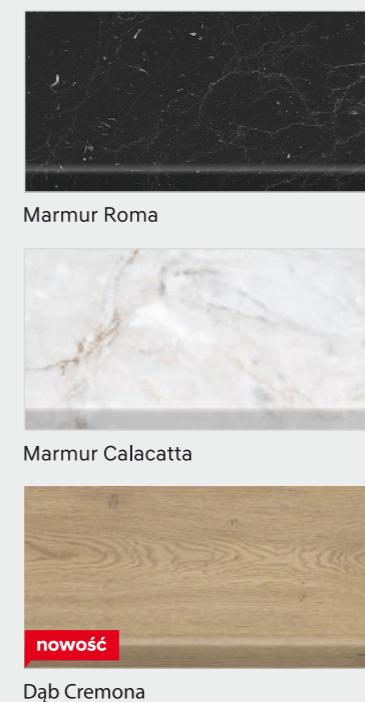

KUCHNIE KAMSET

[www.meblekam.pl/kamset](http://www.meblekam.pl/kamset)

KUCHNIE KAMSET

KAMSET Dąb Barista + Kaszmir B

Stół Kuchenny Vikam  
Złoty Medal MEBLE POLSKA 2025  
Vikam

KAMSET Dąb Złoty + Biały

**Fronty** laminowane 18 mm, szafki z korpusem Kaszmir B 16 mm

**Fronty** laminowane 18 mm, szafki z korpusem Biały 16 mm

**Uchwyt** w szafkach dolnych i słupkach

**Bez uchwytu** w szafkach wiszących

**Blaty** grubość 3,8 cm

**Zestawy szafek** dostępne w dowolnej kolorystyce frontów i blatów

Dąb Złoty

**713,-**

**SET W200/71**  
W60,1/71, W60,1/71, W80/71

Biały Platynowy

**495,-**

**SET W140/71**  
W60,1/71, W80/71

Biały Platynowy

**1248,-**