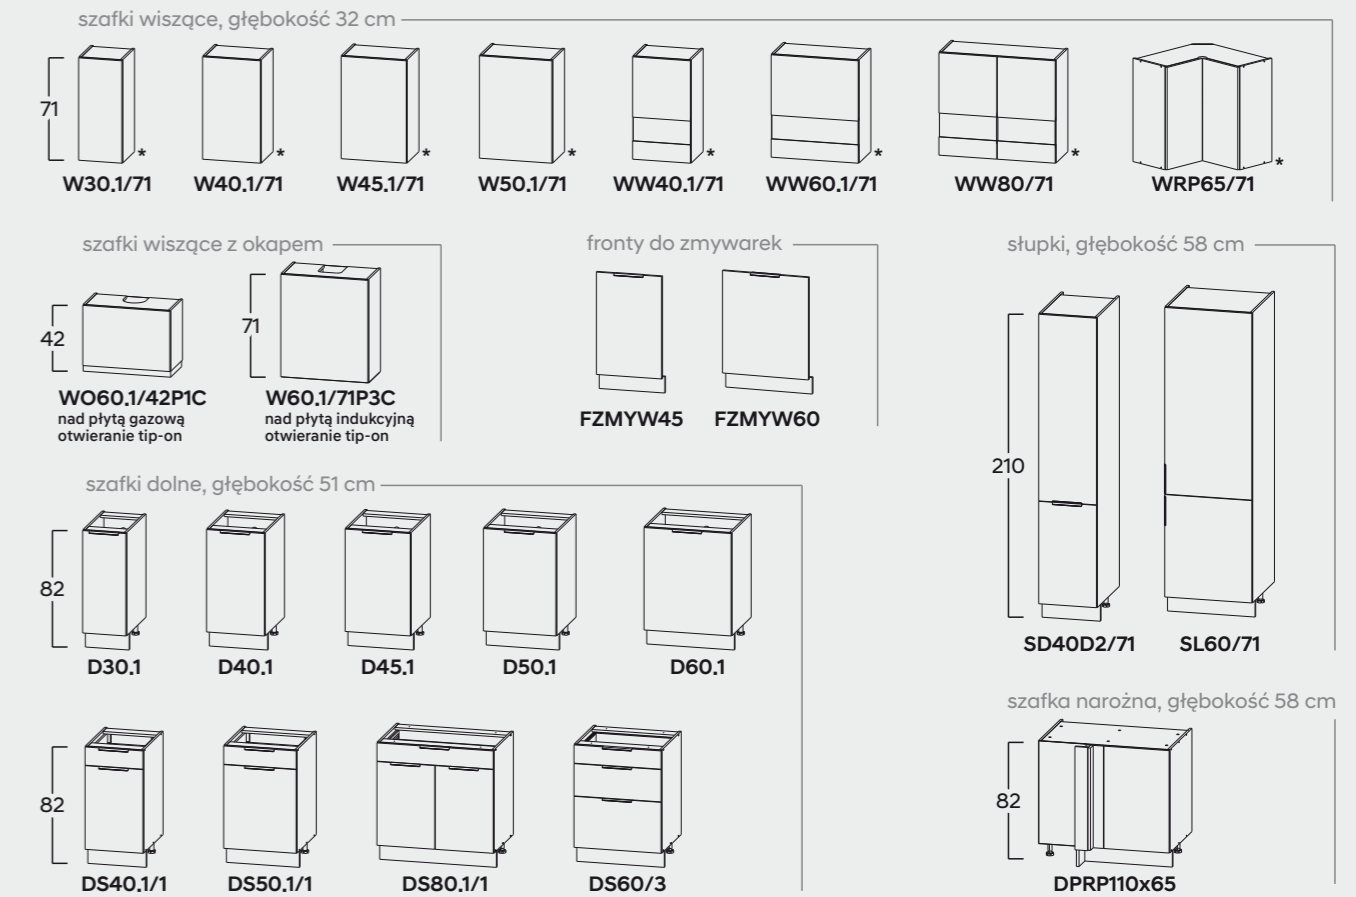

Szafki dodatkowe wyprodukujemy w ciągu 14 dni