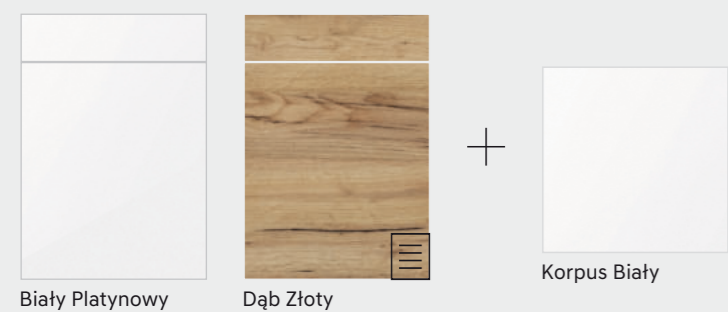

ZAWSZE
AKTUALNA
ULOTKA

KAMSET Biały

DYSTRYBUTOR

ver. I/2026/PL

KAMSET Dąb Cremona + Kaszmir B

Stół Kuchenny Vikam
Złoty Medal MEBLE POLSKA 2025

Niniejszy folder nie stanowi oferty w rozumieniu prawa i jest publikowany jedynie w celach informacyjnych. Aktualne ceny dostępne są na www.meblekam.pl lub w salonach sprzedaży, w dniu składania zamówienia. Producent zastrzega sobie prawo do dokonania zmian w katalogu bez podania przyczyny. Ze względu na specyfikę druku, kolory w folderze mogą różnić się od rzeczywistych kolorów produktów.

KUCHNIE KAMSET

www.meblekam.pl/kamset

KUCHNIE KAMSET

KAMSET Dąb Barista + Kaszmir B

Stół Kuchenny Vikam
Złoty Medal MEBLE POLSKA 2025
Vikam

KAMSET Dąb Złoty + Biały

Fronty laminowane 18 mm, szafki z korpusem Kaszmir B 16 mm

Fronty laminowane 18 mm, szafki z korpusem Biały 16 mm

Uchwyt w szafkach dolnych i słupkach

Bez uchwytu w szafkach wiszących

Blaty grubość 3,8 cm

Zestawy szafek dostępne w dowolnej kolorystyce frontów i blatów

Dąb Złoty

SET W200/71
W60.1/71, W60.1/71, W80/71
749,-

Biały Platynowy

SET W140/71
W60.1/71, W80/71
520,-

Biały Platynowy

SET D200 Z6
Blat 202 cm
DS60.1/1, DZ60.1, D80
1310,-

Dąb Złoty

SET D200 P6
Blat 202 cm
DS60.1/1, DP60, DZ80
1292,-