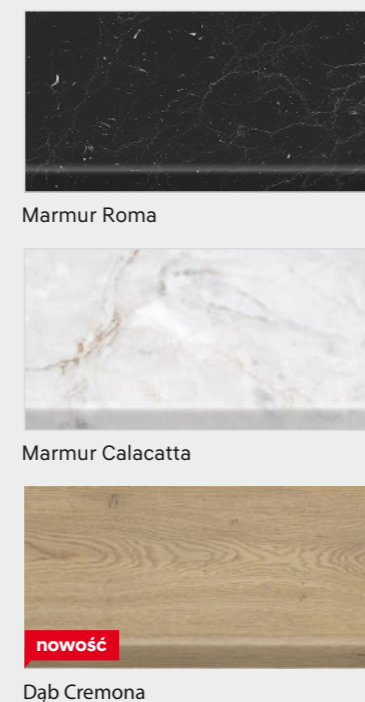

KUCHNIE KAMSET

www.meblekam.pl/kamset

KUCHNIE KAMSET

KAMSET Dąb Barista + Kaszmir B

Stół Kuchenny Vikam
Złoty Medal MEBLE POLSKA 2025
Vikam

KAMSET Dąb Złoty + Biały

Fronty laminowane 18 mm, szafki z korpusem Kaszmir B 16 mm

Fronty laminowane 18 mm, szafki z korpusem Biały 16 mm

Uchwyt w szafkach dolnych i słupkach

Bez uchwytu w szafkach wiszących

Blaty grubość 3,8 cm

Zestawy szafek dostępne w dowolnej kolorystyce frontów i blatów

Dąb Złoty

SET W200/71
W60.1/71, W60.1/71, W80/71
749,-

Biały Platynowy

SET W140/71
W60.1/71, W80/71
520,-

Biały Platynowy

SET D200 Z6
Blat 202 cm
DS60.1/1, DZ60.1, D80
1310,-

Dąb Złoty

SET D200 P6
Blat 202 cm
DS60.1/1, DP60, DZ80
1292,-