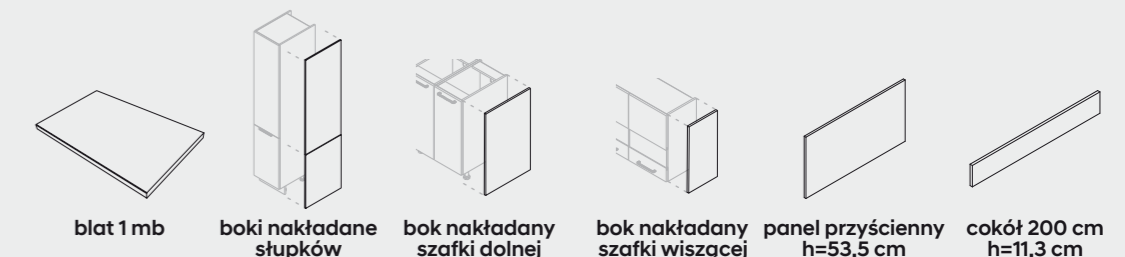

Elementy uzupełniające

Wszystkie szafki są sprzedawane w paczkach, przygotowane do samodzielnego montażu zgodnie z załączoną instrukcją.