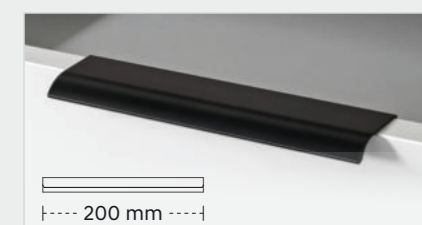

KUCHNIE KAMSET

www.meblekam.pl/kamset

KUCHNIE KAMSET

KAMSET Dąb Barista + Kaszmir B

Stół Kuchenny Vikam
Złoty Medal MEBLE POLSKA 2025
Vikam

KAMSET Dąb Złoty + Biały

Fronty laminowane 18 mm, szafki z korpusem Kaszmir B 16 mm

Fronty laminowane 18 mm, szafki z korpusem Biały 16 mm

Uchwyt w szafkach dolnych i słupkach

Bez uchwytu w szafkach wiszących

Blaty grubość 3,8 cm

Zestawy szafek dostępne w dowolnej kolorystyce frontów i blatów