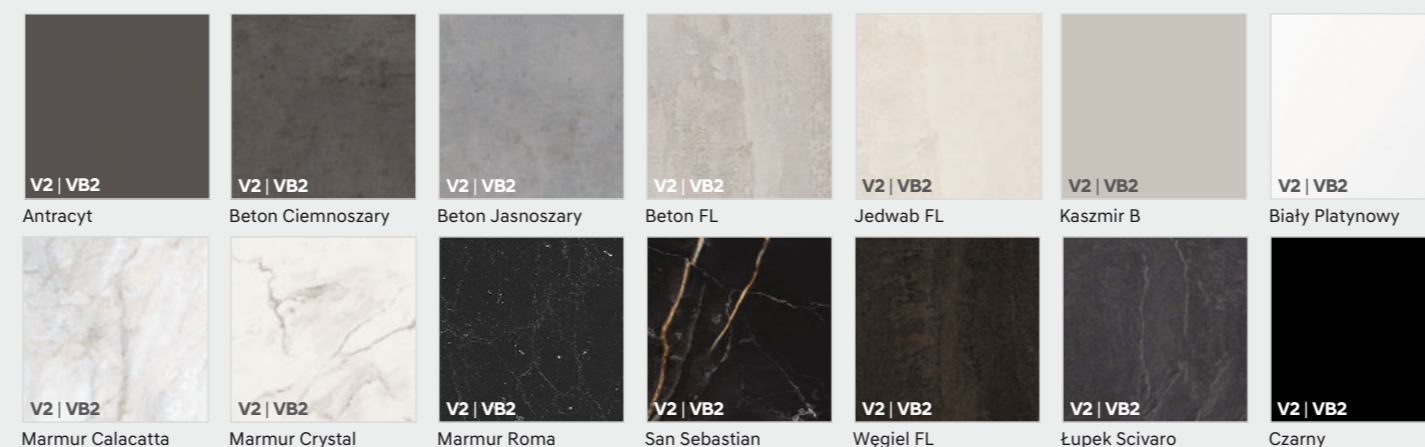

Dekory blatów laminowanych gr. 3,6 cm