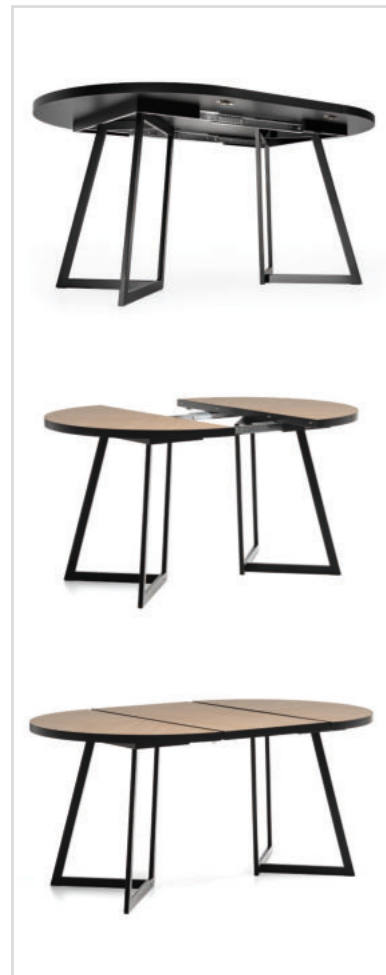

VIKAM - VSB2 Jodełka

Konstrukcja stołu Vikam jest zastrzeżona jako wzór użytkowy w Unii Europejskiej oraz Urzędzie Patentowym RP.

VIKAM - VSB2 Dąb Złoty

Niniejszy folder nie stanowi oferty w rozumieniu prawa i jest publikowany jedynie w celach informacyjnych. Aktualne ceny dostępne są na [www.meblekam.pl](http://www.meblekam.pl) lub w salonach sprzedaży, w dniu składania zamówienia. Producent zastrzega sobie prawo do dokonania zmian w katalogu bez podania przyczyny. Ze względu na specyfikę druku, kolory w folderze mogą różnić się od rzeczywistych kolorów produktów.

VIKAM - VSB2 Dąb Estana

Stół V25

AKTUALNY CENNIK

**1256,-**

∅ 92 cm    92 x 142 cm

Błat wykonany z płyt laminowanej Dąb Hikora, gr. 2,5 cm.

↑ 75 cm

VIKAM - VSB2 Dąb Estana

VIKAM - V25 Marmur Calacatta

Wyjątkowo stabilna konstrukcja

Dwa metalowe moduły (nogi o budowie ramowej), każdy z podporą stabilizującą blat.

V2

Wszystkie krawędzie stołu w kolorze blatu.

↑ 76 cm

**1443,-** ∅ 95 x 150 cm    **1507,-** ∅ 105 x 160 cm

VB2

Zewnętrzna krawędź stołu w kolorze czarnym.

↑ 76 cm

**1443,-** ∅ 95 x 150 cm    **1507,-** ∅ 105 x 160 cm

VSB2

Wszystkie krawędzie stołu w kolorze czarnym. Dekor blatu ułożony w tzw. jodełkę (45°).

↑ 76 cm